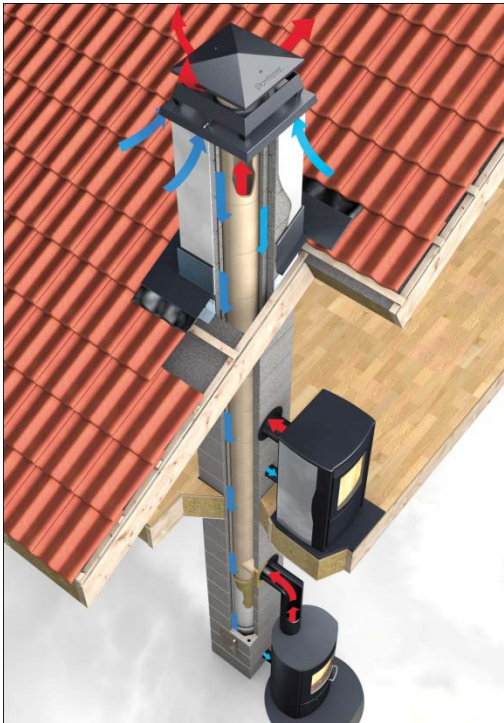

Informasjon fra Schiedel februar 2011

Schiedel Solid Vent – Nå med ø20 foringsrør

Det kommer stadig nye ildsteder på markedet og flere av disse har ett røykuttak på 175 mm eller 200 mm. Vår Solid Vent ø16 blir da for liten og det er behov for en pipe med innvendig dia 200 mm.

Vår Solid Vent ø20 vil bli lagerført i Oslo, Kristiansand, Haugesund, Bergen, Ålesund og Trondheim fra 1 april.

Yttermål 44x44 cm, vekt 20 kg